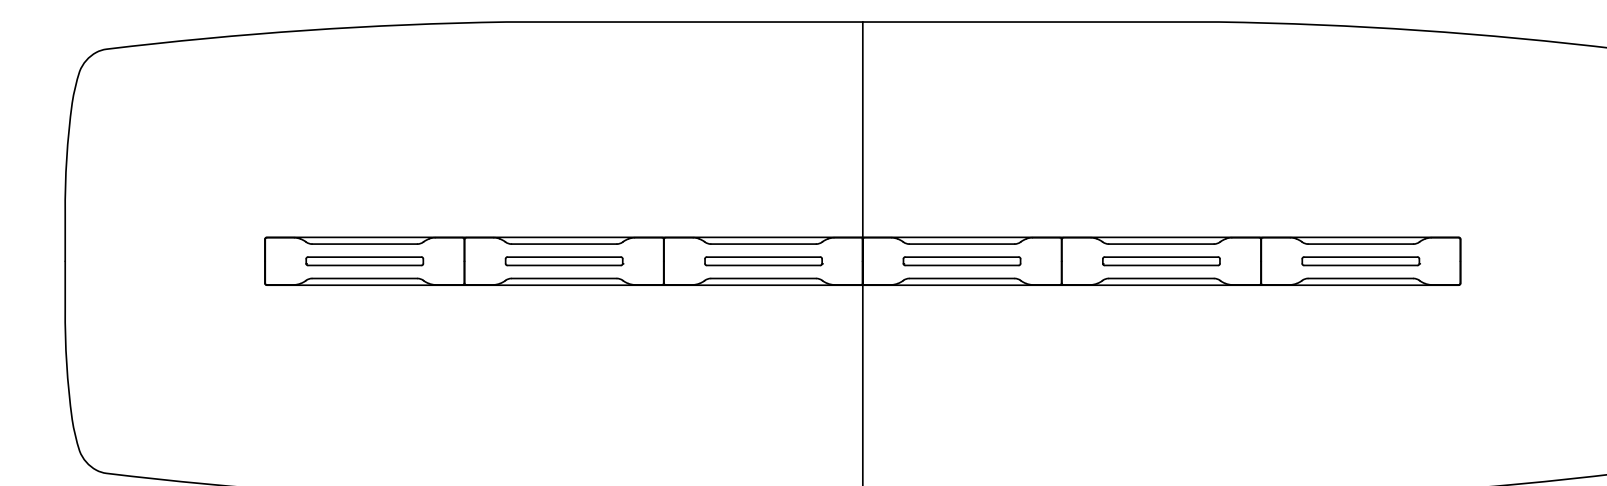

WI 500
W500 · D150 · H74