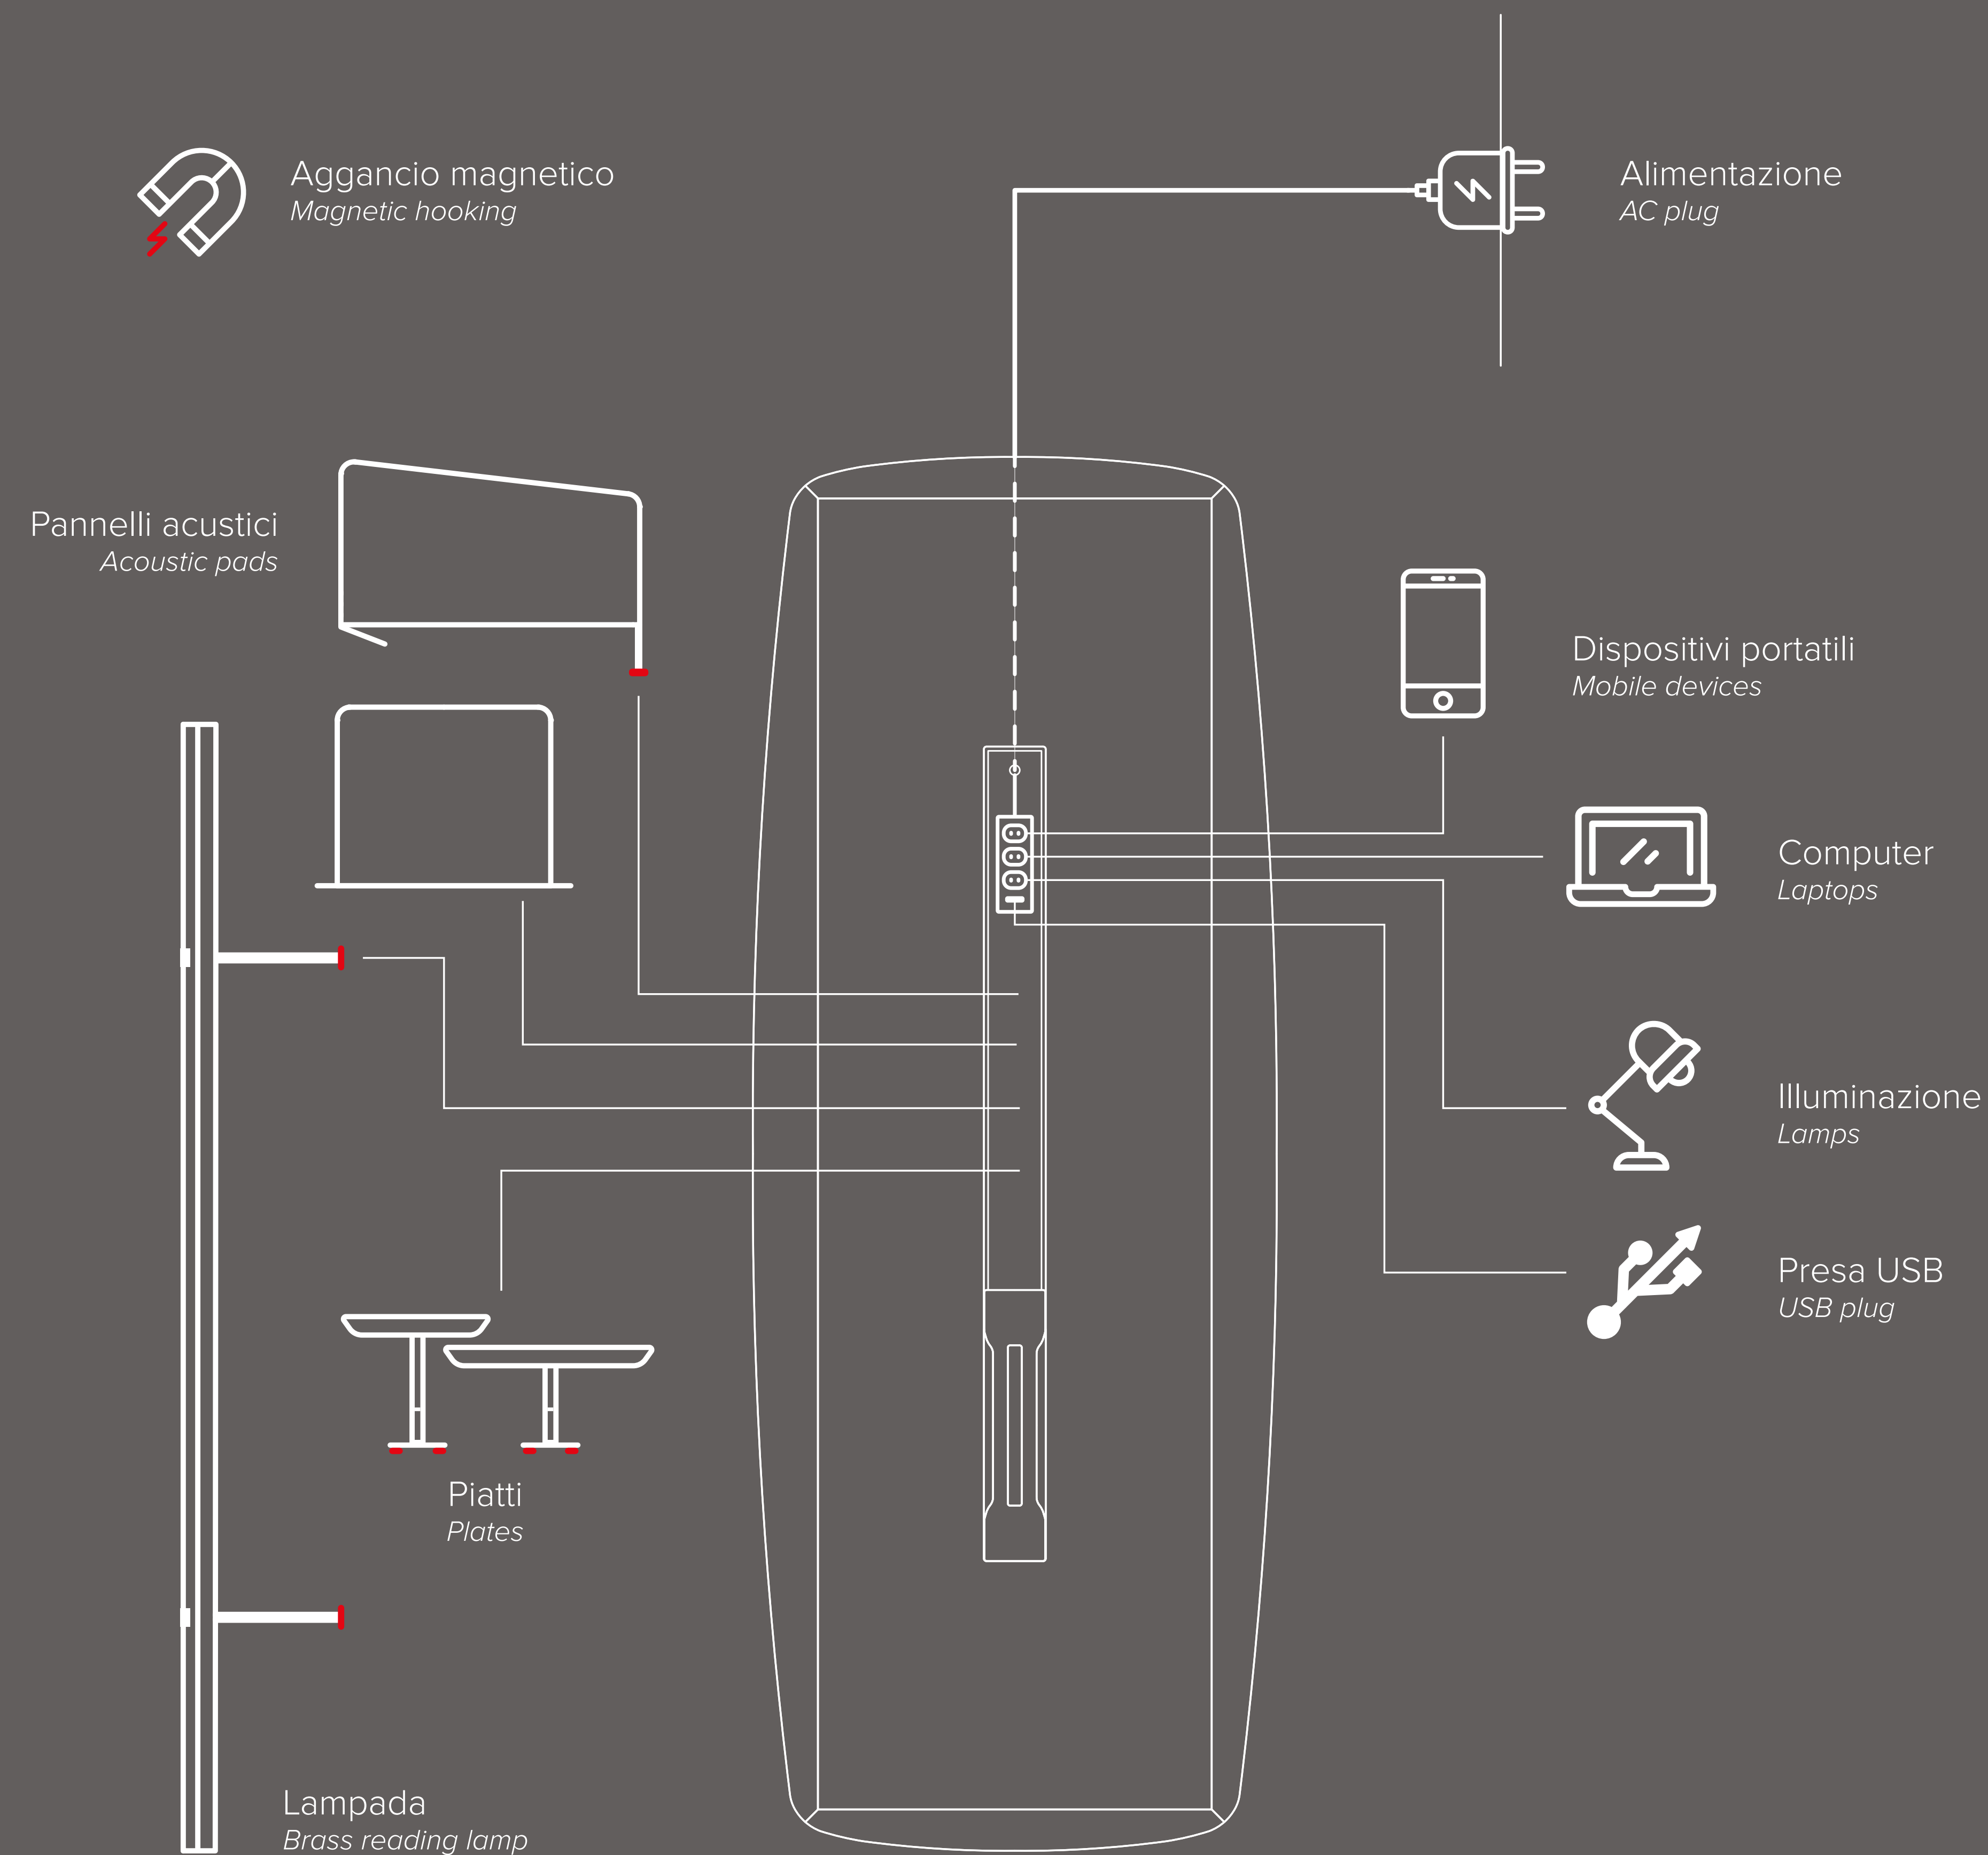

Central Channel

Canale Centrale