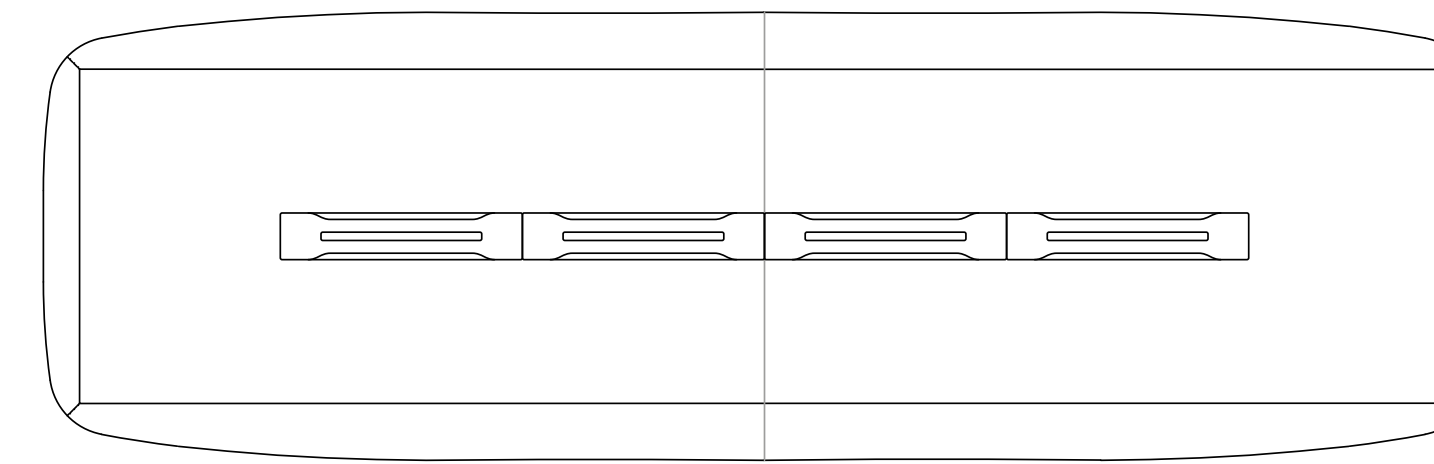

WI 450
W450 · D140 · H74