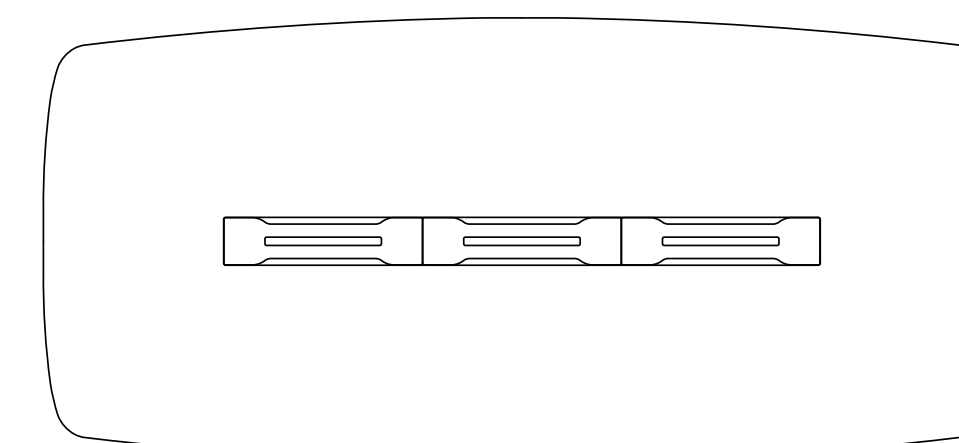

WI 300
W300 · D140 · H74