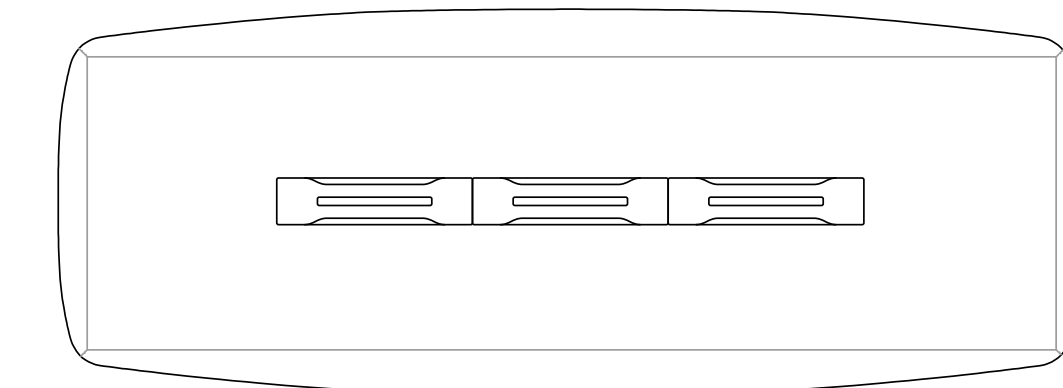

WI 320
W320 · D120 · H74