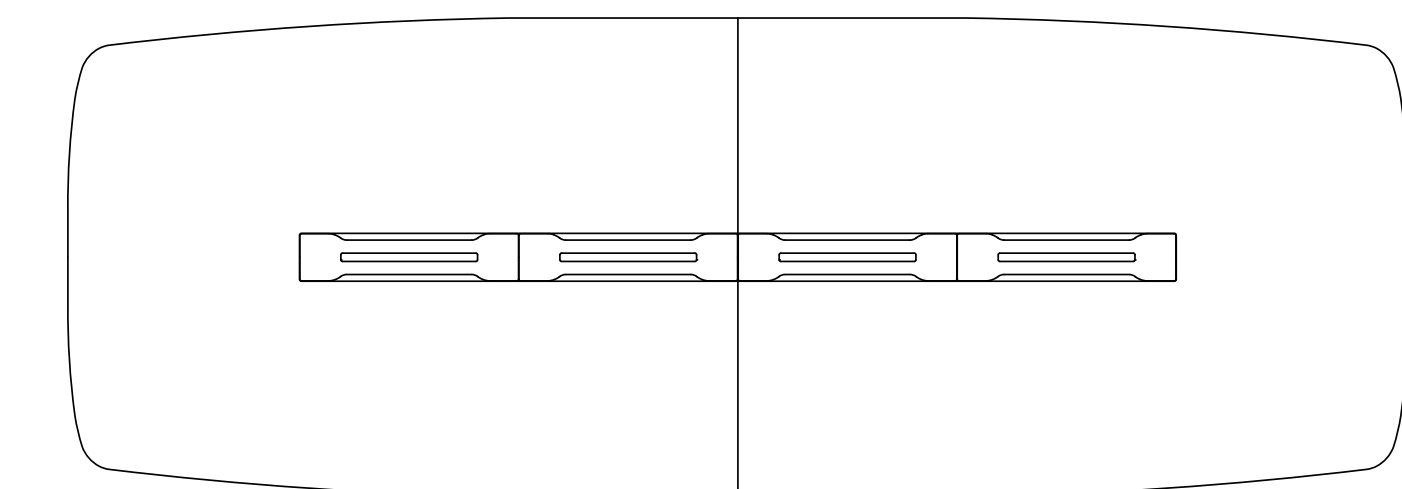

WI 420
W420 · D150 · H74