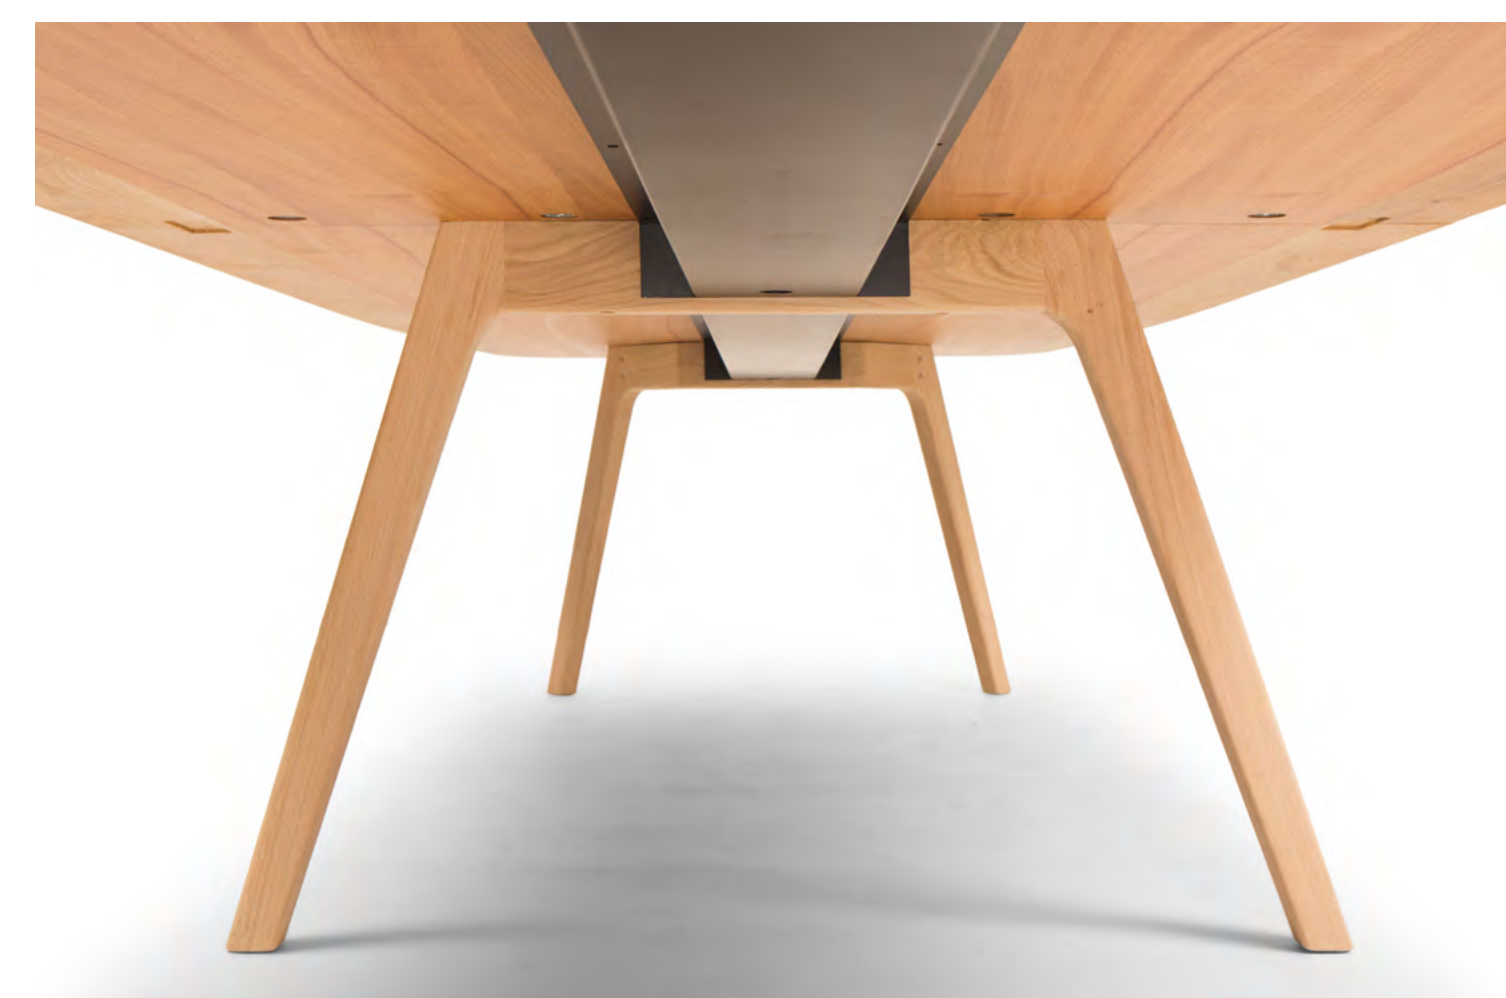

Central Channel

Canale Centrale