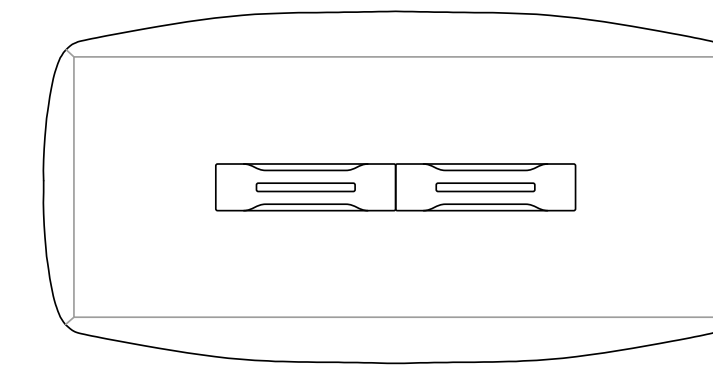

VARIANTS

Varianti

WI 220
W220 · D110 · H74