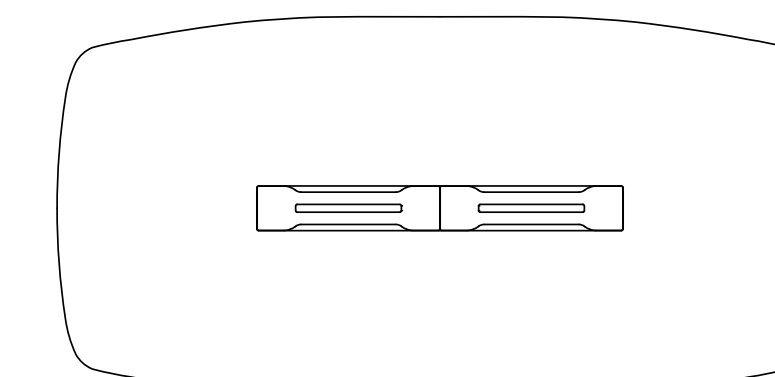

WI 240
W240 · D120 · H74