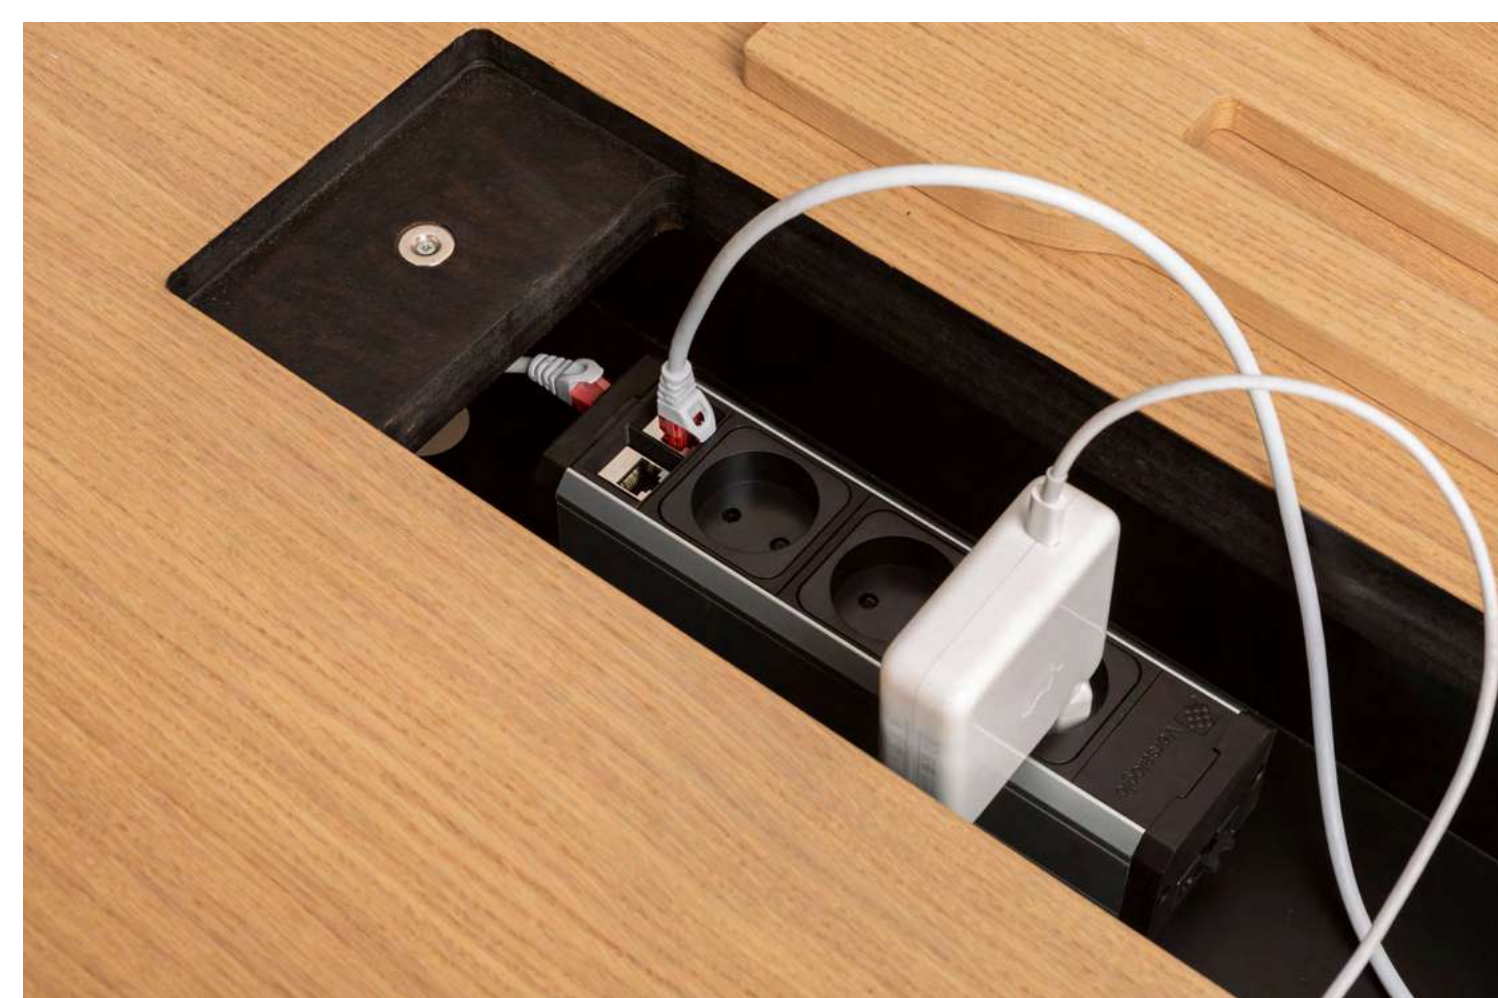

Central Channel

Canale Centrale