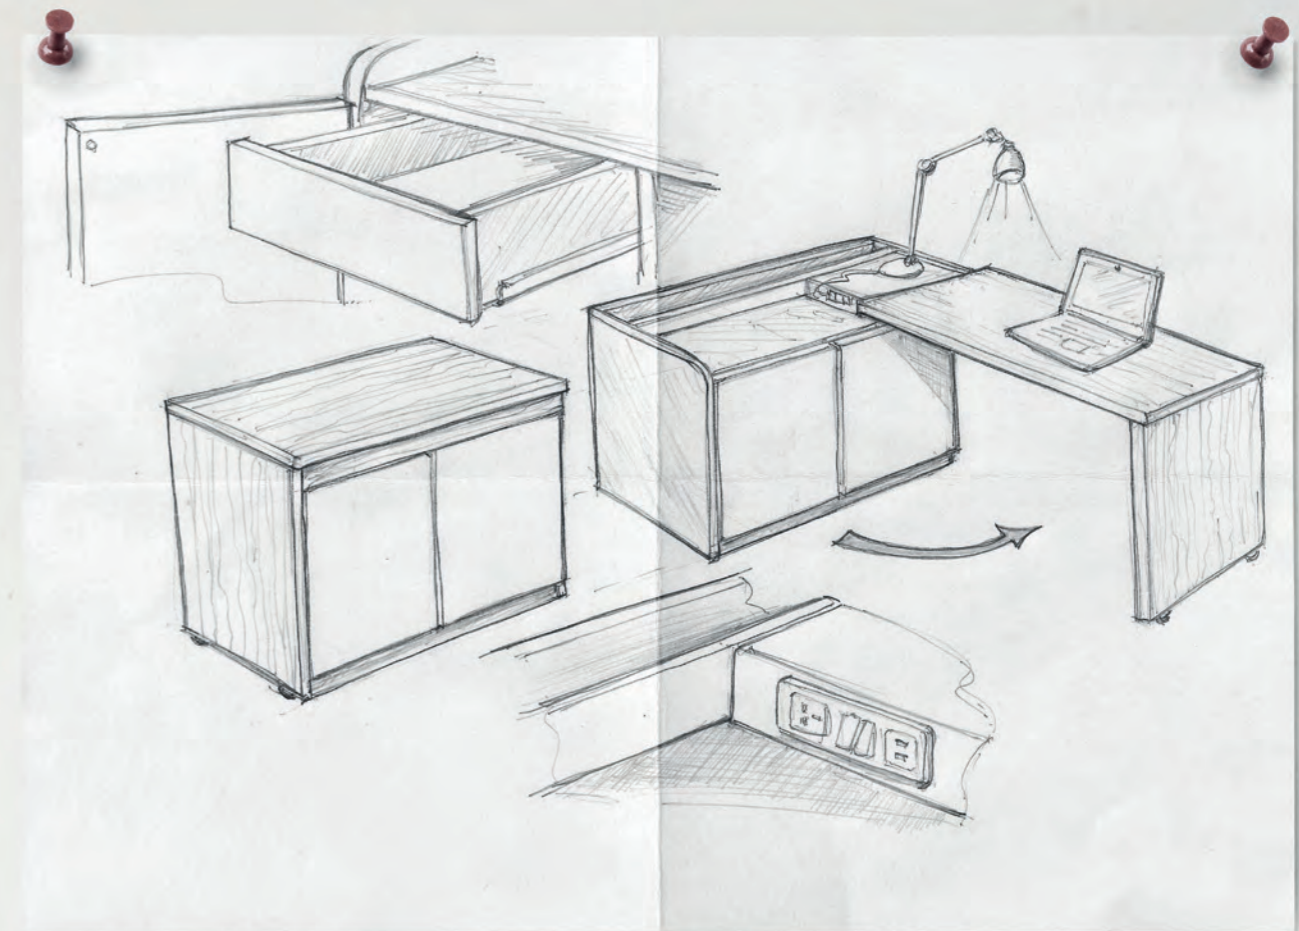

Hideaway

Hideaway Wall

Les espaces multifonctionnels ont besoin de solutions de mobilier intelligentes et réfléchies. Lorsque l'espace est restreint, Hideaway Wall vous permet de travailler quand vous en avez besoin, puis de rabattre discrètement l'ensemble de votre installation lorsque vous avez terminé.

Hideaway Wall

Le bureau mural Hideaway est une refonte contemporaine du bureau traditionnel, qui peut se rabattre ou être replié selon vos besoins. Avec un panneau arrière en acier fini dans la couleur de votre choix, la gamme d'accessoires de Bisley peut également s'accrocher au panneau arrière pour maximiser vos possibilités de stockage et d'organisation.

Voir notre gamme complète d'options de finition à la page 42

COMING SOON

Hideaway Desk

Le bureau Bisley Hideaway Desk se déplace à 90 degrés pour former vous permettre de travailler, de vous poser et de ranger vos effets au cours de la journée. Et, lorsque vous avez terminé, il se transforme à nouveau en un buffet élégant et raffiné. Le bureau Hideaway Desk offre un rangement flexible et astucieux, aussi agile que vous l'êtes.

Le croquis du concepteur représente l'apparence prévue du bureau Hideaway.