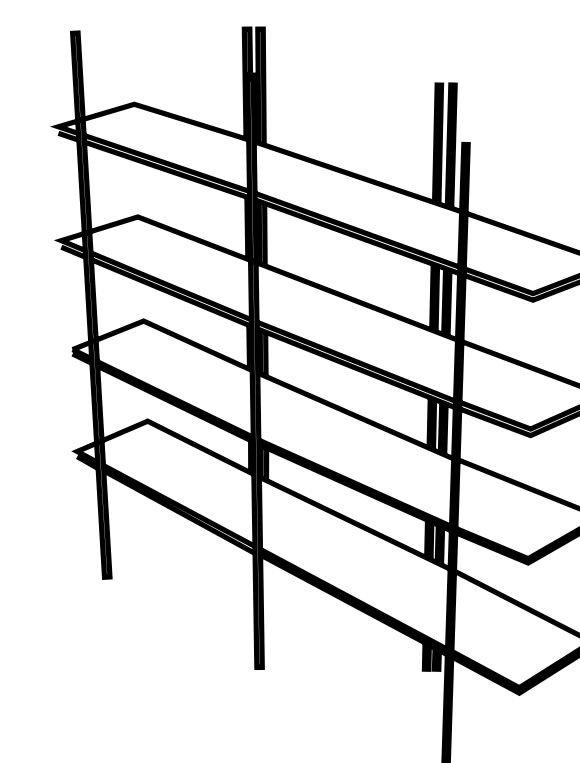

Ethrio

Mario Tessarollo

true

This is a very flexible shelving system that can suit any type of space. With a simple shifting in the assembling of the shelves, a variety of possible configurations is available, different in terms of shape and dimensions: linear, on a corner or cross-shaped. The structure is made up of glossy steel, available in many different colours and can be combined with mdf shelves available with different veneering options.

Un sistema libreria flessibile capace di adattarsi ad ambienti e spazi diversi. Semplicemente sfalsando il montaggio delle mensole, è possibile ottenere configurazioni a lunghezza e forma variabili, sia lineari, che a croce, che ad angolo. La struttura portante è realizzata in acciaio verniciato lucido e le mensole in MDF. Disponibile in differenti combinazioni di colori e misure.

VARIANTS
Varianti

ET 0800
W80 · D42 · H194

ET 1200
W120 · D42 · H194

ET 200U
W200 · D42 · H194

true

True Design s.r.l.

Via Leonardo Da Vinci 2 - 35040 Sant'Elena (PD) Italy
Tel. +39 0429 692483 - info@truedesign.it - www.truedesign.it