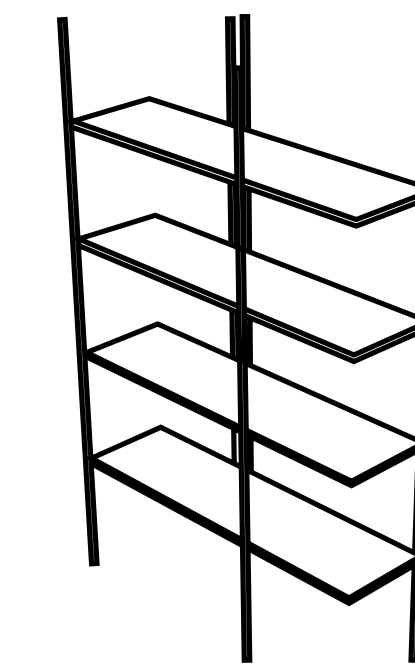

Ethrio

Mario Tessarollo

true

This is a very flexible shelving system that can suit any type of space. With a simple shifting in the assembling of the shelves, a variety of possible configurations is available, different in terms of shape and dimensions: linear, on a corner or cross-shaped. The structure is made up of glossy steel, available in many different colours and can be combined with mdf shelves available with different veneering options.

Un sistema libreria flessibile capace di adattarsi ad ambienti e spazi diversi. Semplicemente sfalsando il montaggio delle mensole, è possibile ottenere configurazioni a lunghezza e forma variabili, sia lineari, che a croce, che ad angolo. La struttura portante è realizzata in acciaio verniciato lucido e le mensole in MDF. Disponibile in differenti combinazioni di colori e misure.

VARIANTS
Varianti

ET 0800
W80 · D42 · H194

ET 1200
W120 · D42 · H194

ET 200U
W200 · D42 · H194

true

True Design s.r.l.

Via Leonardo Da Vinci 2 - 35040 Sant'Elena (PD) Italy
Tel. +39 0429 692483 - info@truedesign.it - www.truedesign.it